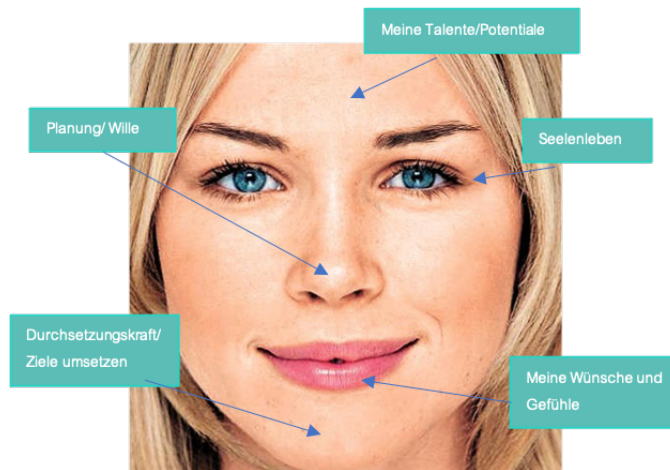

«dein Gesicht – erkenne deine Lebensaufgabe»

Im Gesicht erkennen wir unseren Lebensplan.

Was sind unsere Aufgaben?

Welche Talente und Potentiale leben wir noch nicht?

Bin ich auf dem richtigen Weg.

Anhand von vielen praktischen Beispielen zeige ich, wo wir im Gesicht die Antworten auf diese Fragen finden.

Samstag, 29. Oktober 2022, 13.45 – 14.45 Uhr

B3, Grüttstrasse 42 4562 Biberist

Eintritt frei

Anschliessend ab 14.45 – ca. 15.45 «short readings» à 10 Min. /Fr. 10.--

Ich lese dein Gesicht und erzähle dir kurz, wer du bist!